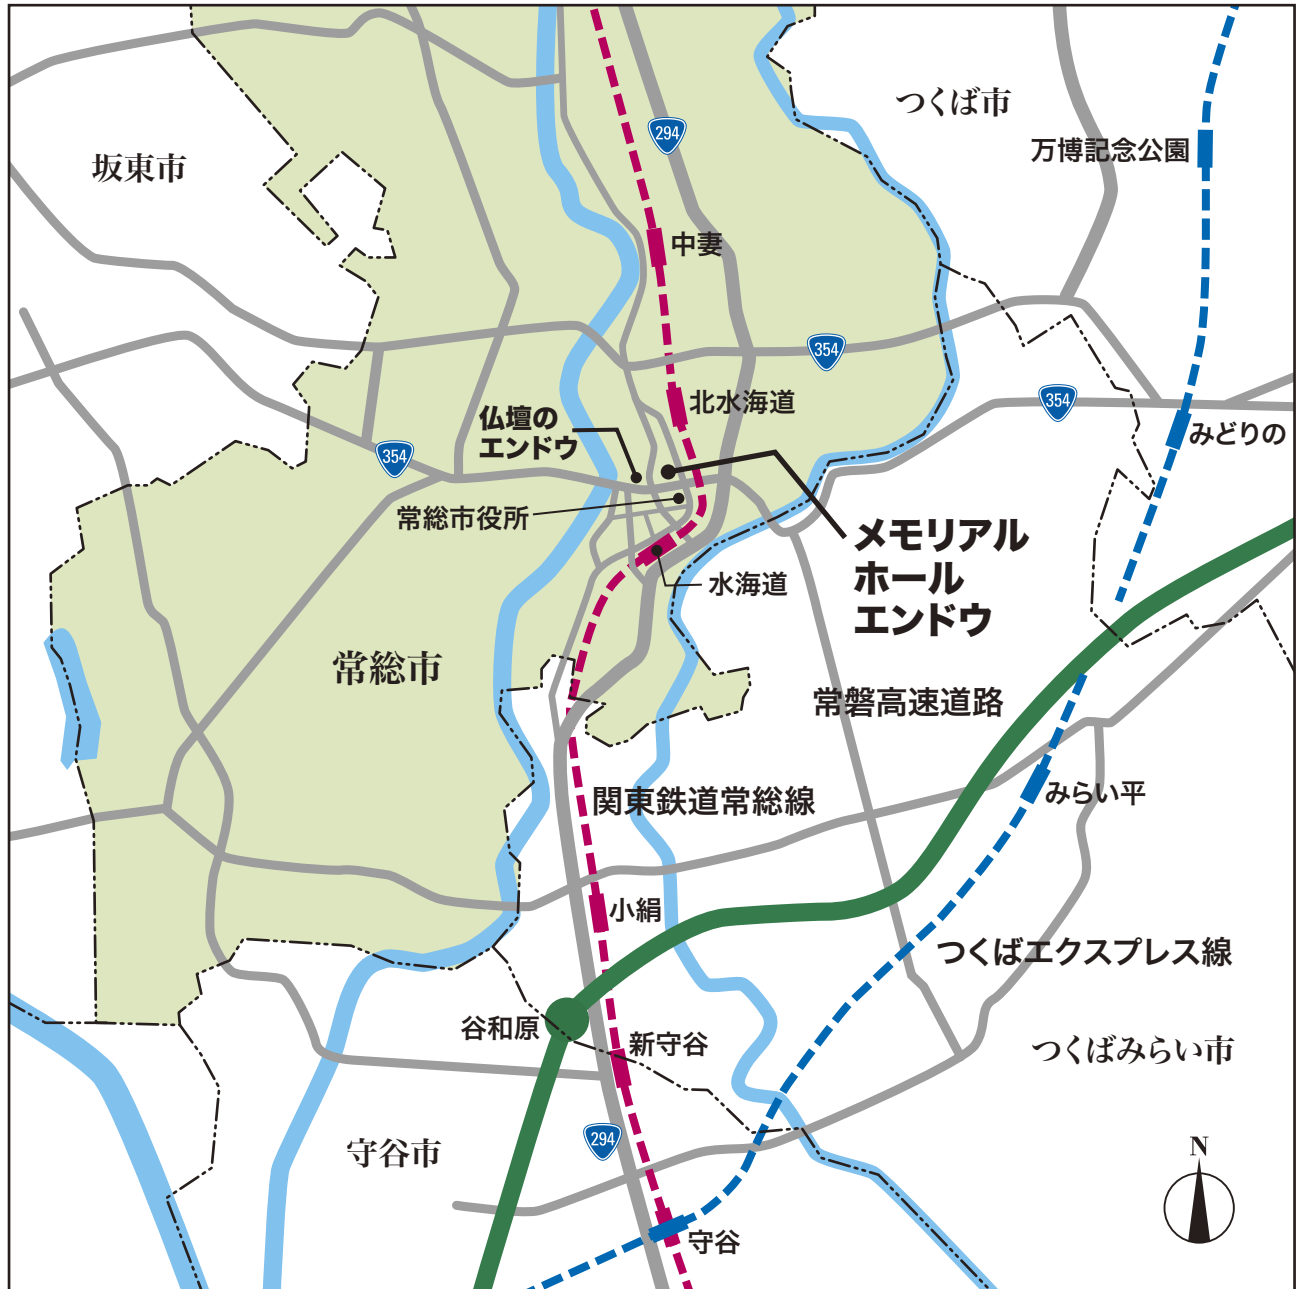

常総市外からのアクセスマップ

ホールと仏壇のエンドウ 周辺案内図

メモリアルホール エンドウ
 茨城県常総市水海道橋本町 3298
 TEL 0297-25-4194
 FAX 0297-25-4195

仏壇のエンドウ
 茨城県常総市水海道橋本町 3348
 TEL 0297-23-2081 (代表)
 FAX 0297-23-0224
 フリーダイヤル 0120-80-2081